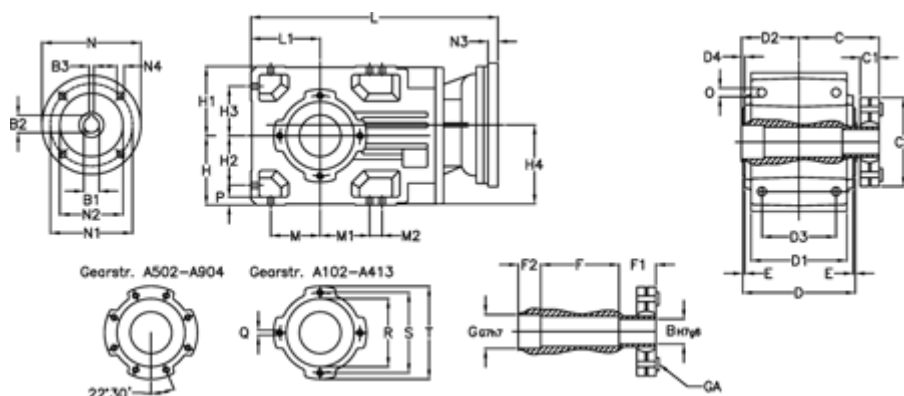

Varenummer: 29600200655230

Beskrivelse: Keglehjulsgear A202US-6,5-P80B5

Mål

B	= 30	D = 136	F2 = 36	L = 325.5	N3 = -
B1	= 19	D1 = 110	G = 32	L1 = 80	N4 = M10x12
B2	= 21.8	D2 = 60	GA = 14,5 NM	M = 60.0	O = 9.5
B3	= 6	D3 = 90	H = 80	M1 = 60.0	P = 9
Betegnelse	= A202US-xx-P80 B5	d4 = 4.5	H1 = 80	M2 = -	Q = M8x15
C	= 89.5	E = 3.0	H2 = 60.0	N = 200	R = 95
C1	= 23	F = 77.5	H3 = 60.0	N1 = 165	S = 115
C2	= 72.0	F1 = 36.0	H4 = 93.0	N2 = 130	T = 140